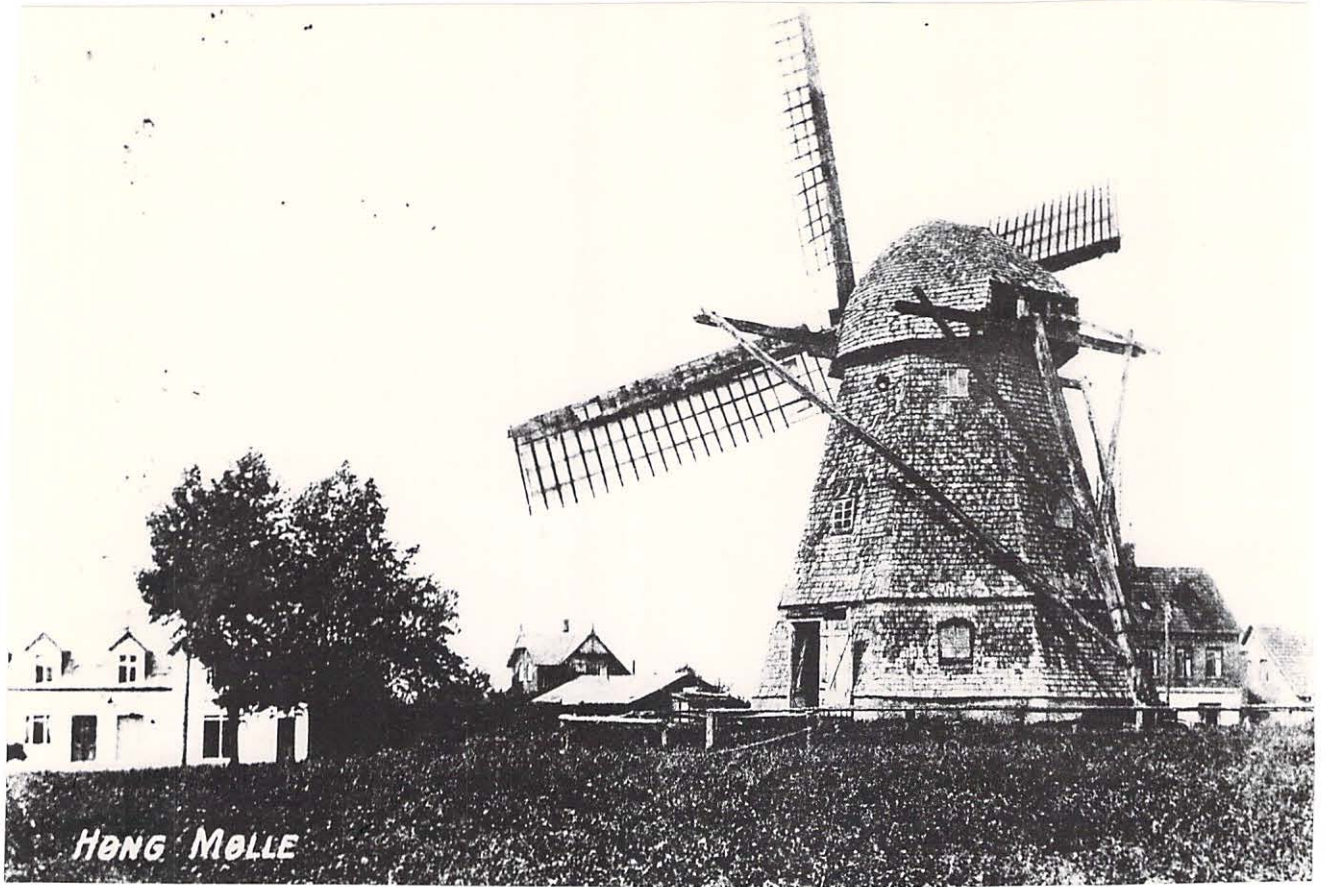

64. HØNG MØLLE

Arkiv reg. no.: 3.02.11

HOLBÆK AMT

Samlingsbind:

HØNG MØLLE

Foto for flyttningen 1913

Bertil Larsen

DK-8260 VIBY J.